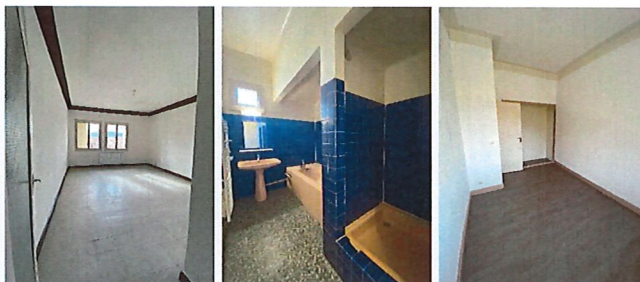

THOARD

RESIDENCE LE SERRE

Appartement à louer

L'ACCES
A LA LOCATION
EST A VOTRE
PORTEE