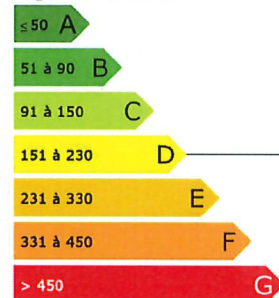

DESCRIPTION DU LOGEMENT

- Année de construction 1984
- Chauffage individuel électrique
- Cuisine
- Séjour
- 3 chambres
- 1 WC
- 1 salle de bain + douche

Logement économe

Logement

195
kWhEP/m².an

Logement énergivore